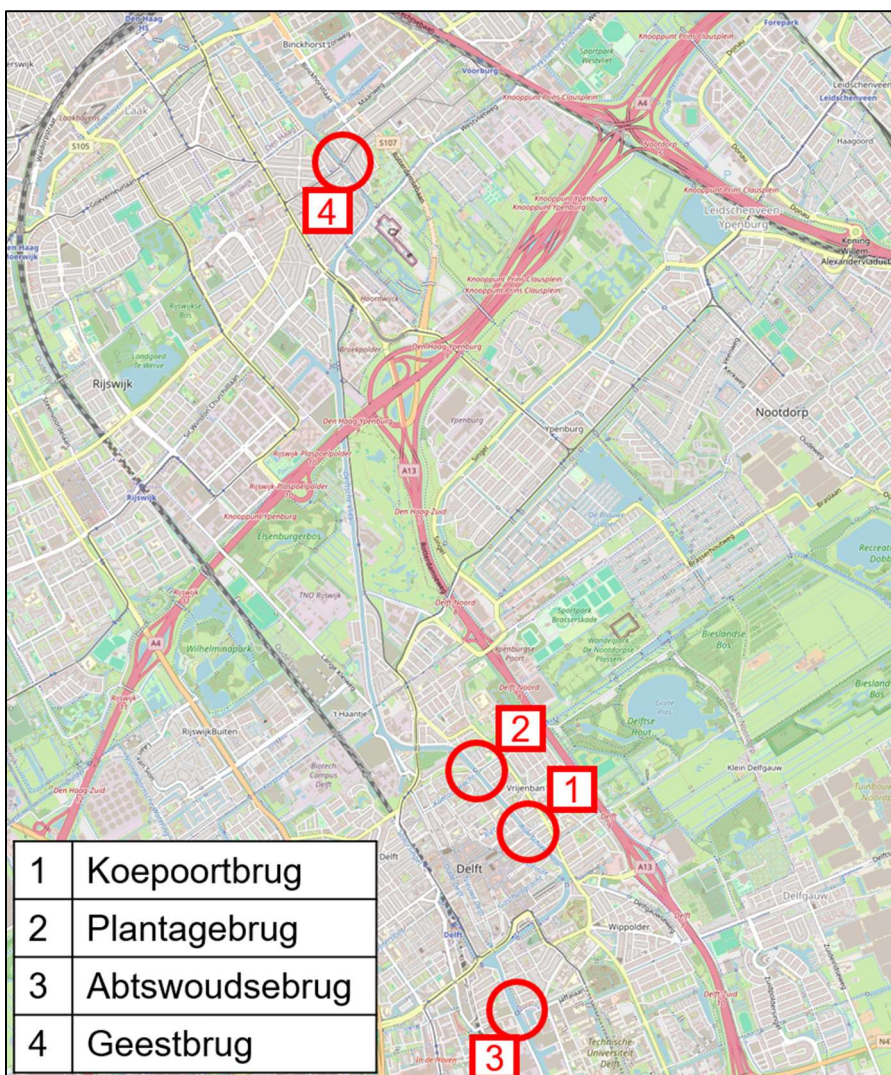

Stremmingen Vaarweg Rotterdam-Den Haag 2026 i.v.m. Groot Onderhoud Beweegbare Bruggen

Versie:	6.0
Datum:	16 januari 2026

Beste lezer,

Hieronder vindt u de stremmingen en beperkingen op de Vaarweg Rotterdam-Den Haag ten gevolge van de renovatie van een viertal bruggen rondom Delft en op de Trekvliet in 2026. Opeenvolgend voeren we de volgende renovaties uit:

1. Q1 2026: Koepoortbrug (KOE)
2. Q2 2026: Plantagebrug (PLA) *(Let op: Ook 1 week werk rond de Abtswoudsebrug)*
3. Q3 2026: Abtswoudsebrug (ABT) *(Let op: Ook 2,5 week werk aan de Kandelaarbrug)*
4. Q4 2026: Geestbrug (GTB)

De locatie van bovenstaande bruggen is terug te vinden in onderstaand figuur. In de tabel op de volgende pagina ziet u stremmingen en beperkingen die zullen gelden op de gehele vaarweg Rotterdam-Den Haag, en voor de delen Delft-Rotterdam en Delft-Den Haag tijdens specifieke perioden van beperking en/of stremming van een brug.

Voor de Koepoortbrug, de Plantagebrug en de Geestbrug geldt een windbeperking voor de open stand (zonder bediening) van max. 6 bft. Indien een hogere windsnelheid wordt aangekondigd, sluit de brug de gehele dag.

Vriendelijke groet,
Provincie Zuid-Holland en Hollandia Services B.V.